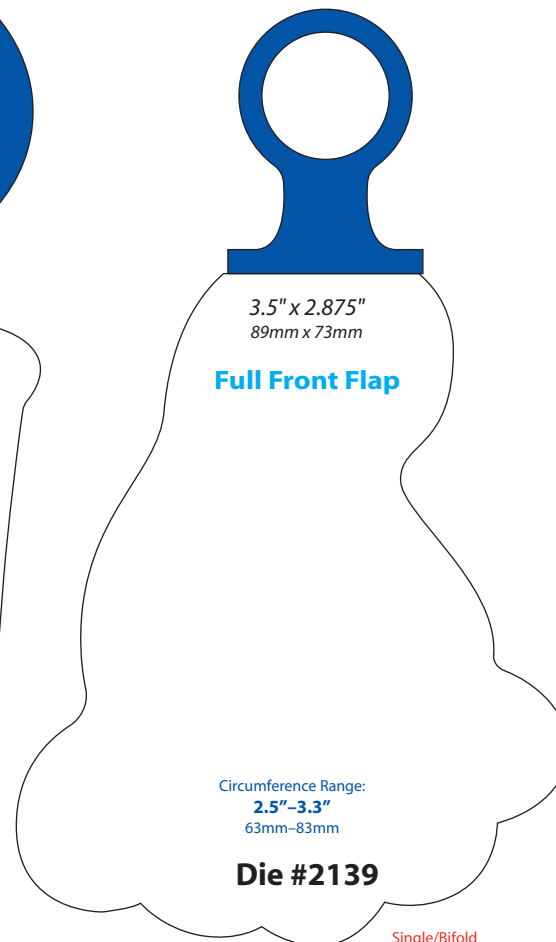

Single/Bifold