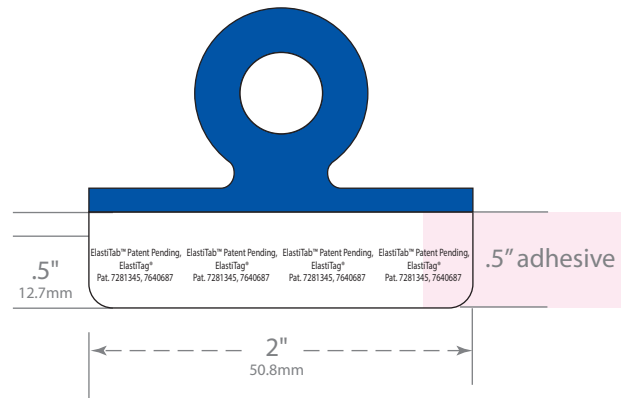

**2102**      **1973**  
**2144**  
**2145**  
**2164**  
**2243**  
**PAGE 35**      6/6/16

**Die #2164**

Circumference Range:  
**5" – 8.2"**  
127mm–208mm

**Die #2243**

Circumference Range:  
**1.6" – 3.3"**  
40mm–85mm