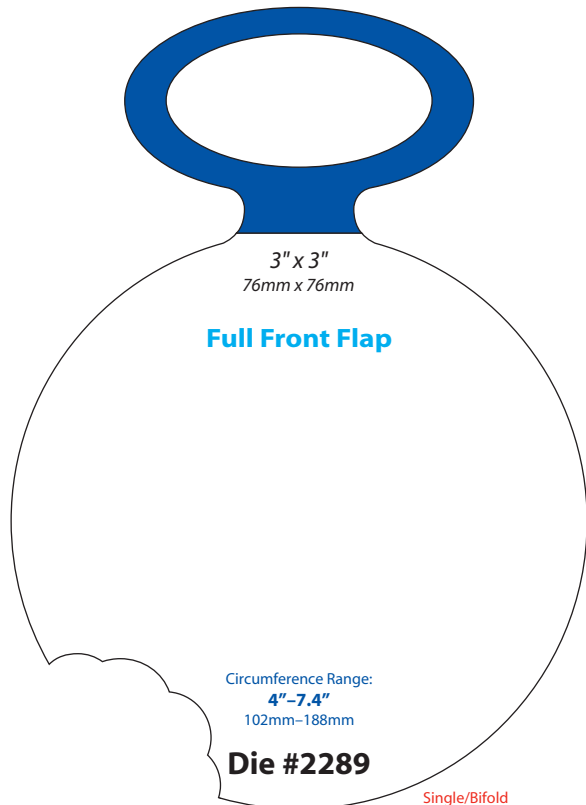

Tags with a Matrix

Allows background images or patterns to bleed

•NON-MATRIX •SPOOLED TAGS •ELASTITOTE •MATRIX •MULTIPANEL •AUTOMATION •ELASTITAB •ELASTITAG DUO

1-877-BEDFORD(233-3673)
Outside USA & Canada: 1-507-376-4136
www.elastitag.com
ElastiTag® Pat. 7281345, 7640687

2002	2253
2062	2289
2074	2319
2125	2343
2137	2346