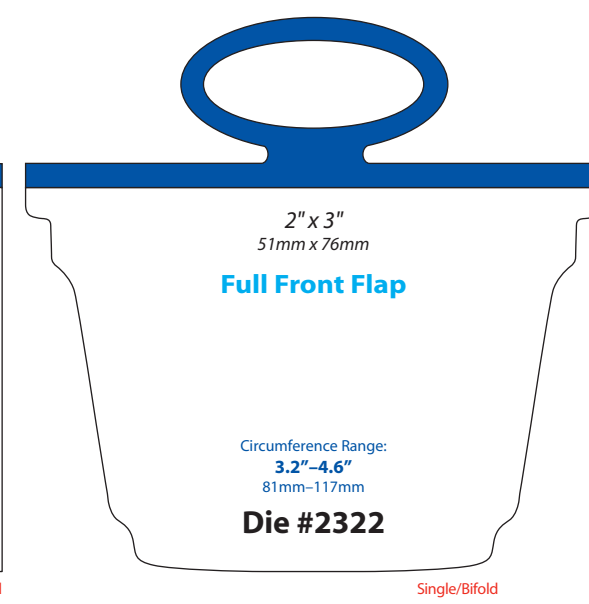

BEDFORD INDUSTRIES
1-877-BEDFORD(233-3673)
Outside USA & Canada: 1-507-376-4136
www.elastitag.com
ElastiTag® Pat. 7281345, 7640687

1974	2130
2014	2160
2051	2194
2108	2288
2124	2322
2126	2376

PAGE 26 6/3/16

Tags with a Matrix

•NON-MATRIX •SPOOLED TAGS •ELASTITOTE •MATRIX •MULTIPANEL •AUTOMATION •ELASTITAB •ELASTITAG DUO

Allows background images or patterns to bleed