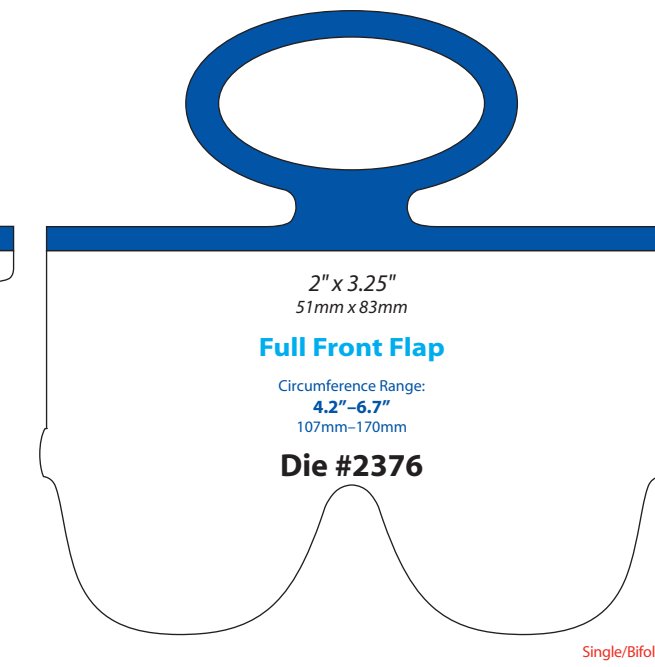

BEDFORD INDUSTRIES
1-877-BEDFORD(233-3673)
Outside USA & Canada: 1-507-376-4136
www.elastitag.com
ElastiTag® Pat. 7281345, 7640687

1974	2130
2014	2160
2051	2194
2108	2288
2124	2322
2126	2376

PAGE 26 6/3/16

Tags with a Matrix

•NON-MATRIX •SPOOLED TAGS •ELASTITOTE •MATRIX •MULTIPANEL •AUTOMATION •ELASTITAB •ELASTITAG DUO

Allows background images or patterns to bleed