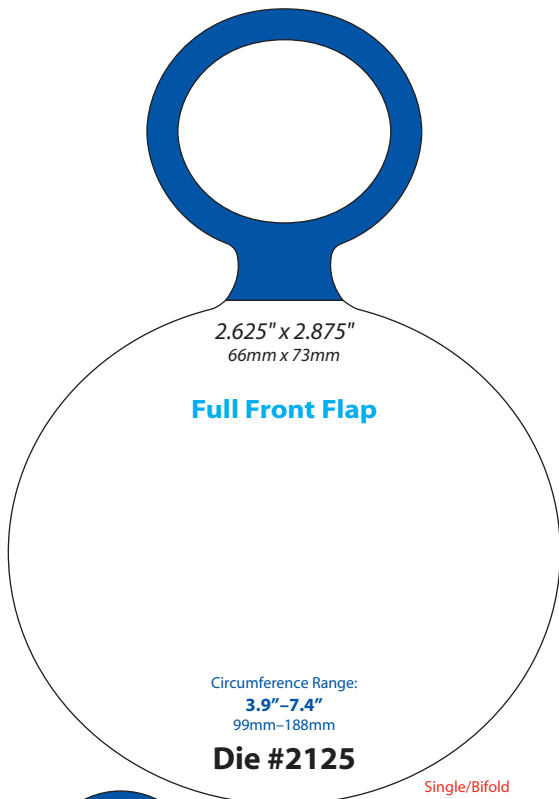

Tags with a Matrix

Allows background images or patterns to bleed

•NON-MATRIX •SPOOLED TAGS •ELASTITOTE •MATRIX •MULTIPANEL •AUTOMATION •ELASTITAB •ELASTITAG DUO

1-877-BEDFORD(233-3673)
Outside USA & Canada: 1-507-376-4136
www.elastitag.com
ElastiTag® Pat. 7281345, 7640687

2002	2253
2062	2289
2074	2319
2125	2343
2137	2346