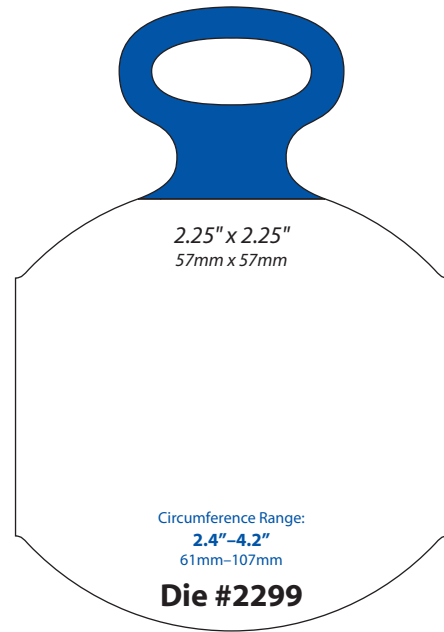

Spooled Tags

•NON-MATRIX •SPOOLED TAGS •ELASTITOTE •MATRIX •MULTIPANEL •AUTOMATION •ELASTITAB •ELASTITAG DUO

1-877-BEDFORD(233-3673)
Outside USA & Canada: 1-507-376-4136
www.elastitag.com
ElastiTag® Pat. 7281345, 7640687

1860	2155
1861	2208
1963	2211
1976	2223
1989	2291
2030	2299
2142	2354

Single
(Has Bottom Matrix)