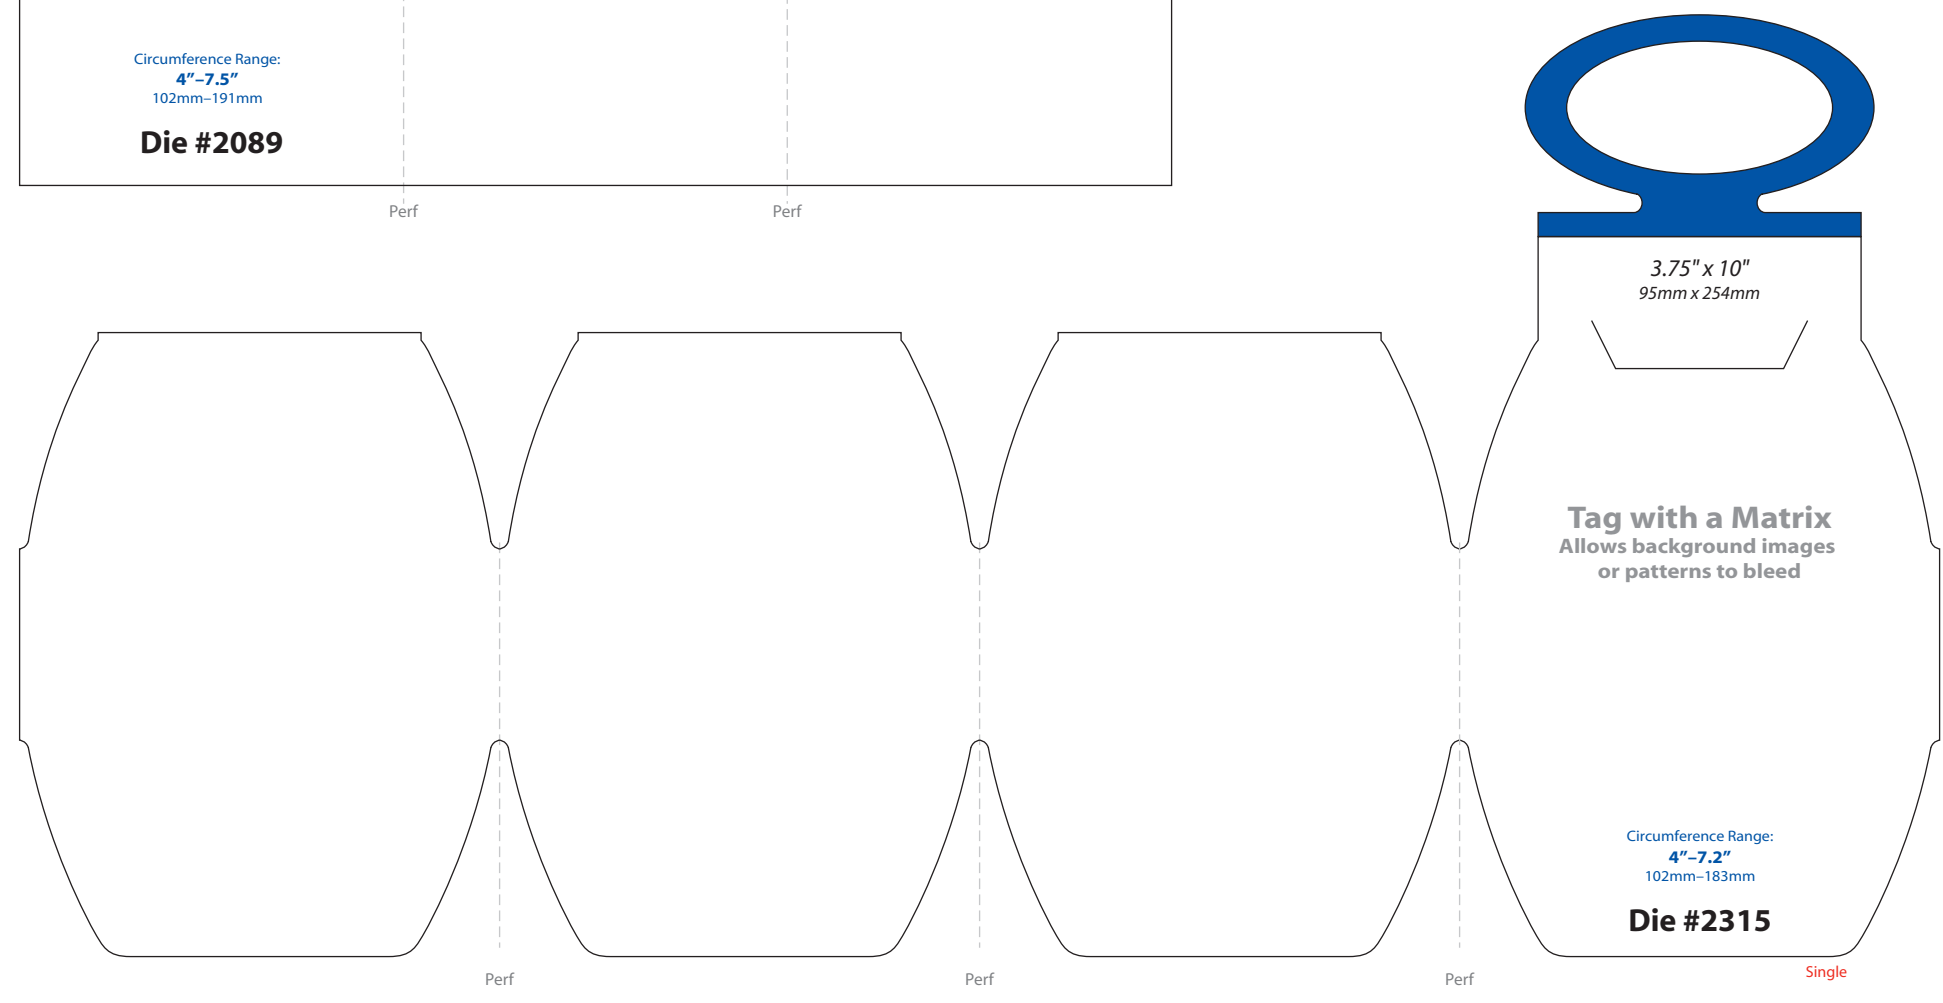

BEDFORD INDUSTRIES
1-877-BEDFORD(233-3673)
Outside USA & Canada: 1-507-376-4136
www.elastitag.com
ElastiTag® Pat. 7281345, 7640687

2089   2315
PAGE 34   6/6/16

Multiple Panel