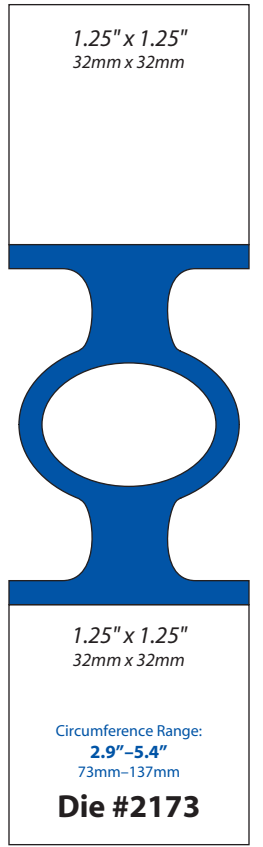

BEDFORD INDUSTRIES
1-877-BEDFORD(233-3673)
Outside USA & Canada: 1-507-376-4136
www.elastitag.com
ElastiTag® Pat. 7281345, 7640687

2123   2190
2173
PAGE 36 6/6/16

BEDFORD
ElastiTag™
—DUO—

•NON-MATRIX •SPOOLED TAGS •ELASTITOTE •MATRIX •MULTIPANEL •AUTOMATION •ELASTITAB •ELASTITAG DUO

Single