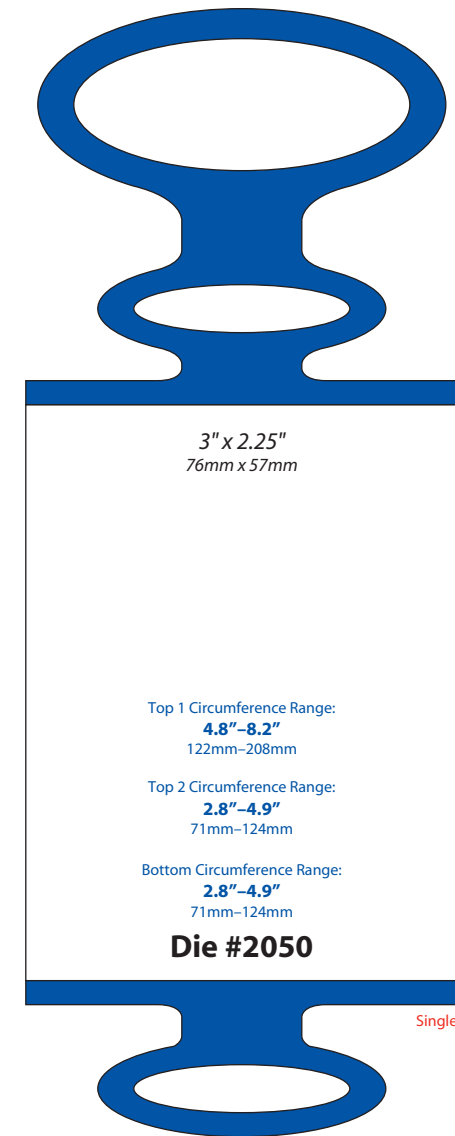

Single

Single