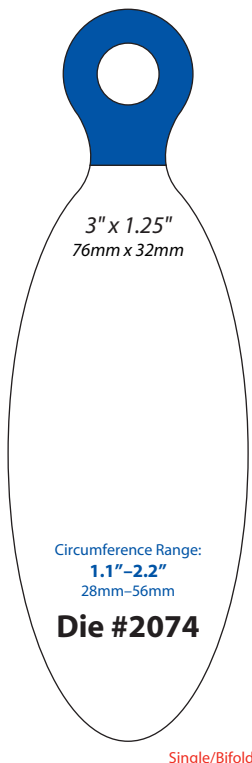

Tags with a Matrix

Allows background images or patterns to bleed

•NON-MATRIX •SPOOLED TAGS •ELASTITOTE •MATRIX •MULTIPANEL •AUTOMATION •ELASTITAB •ELASTITAG DUO

1-877-BEDFORD(233-3673)
Outside USA & Canada: 1-507-376-4136
www.elastitag.com
ElastiTag® Pat. 7281345, 7640687

2002	2253
2062	2289
2074	2319
2125	2343
2137	2346