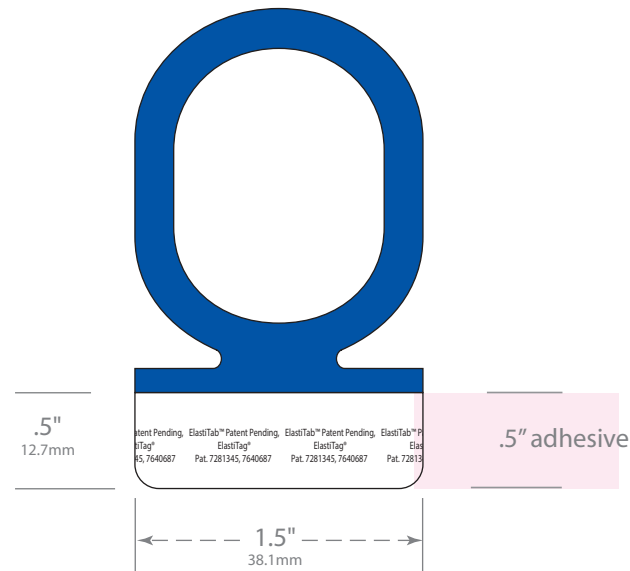

**2102**      **1973**  
**2144**  
**2145**  
**2164**  
**2243**  
**PAGE 35**      6/6/16

**Die #2164**

Circumference Range:  
**5" – 8.2"**  
127mm–208mm

**Die #2243**

Circumference Range:  
**1.6" – 3.3"**  
40mm–85mm