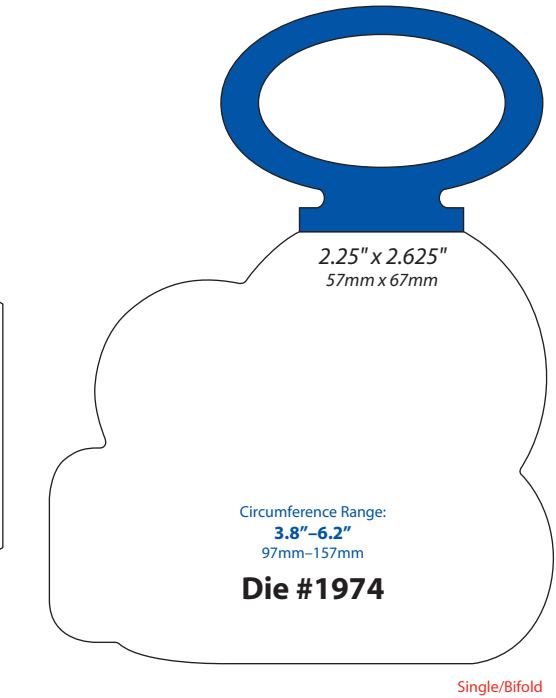

BEDFORD INDUSTRIES
1-877-BEDFORD(233-3673)
Outside USA & Canada: 1-507-376-4136
www.elastitag.com
ElastiTag® Pat. 7281345, 7640687

1974	2130
2014	2160
2051	2194
2108	2288
2124	2322
2126	2376

PAGE 26 6/3/16

Tags with a Matrix

•NON-MATRIX •SPOOLED TAGS •ELASTITOTE •MATRIX •MULTIPANEL •AUTOMATION •ELASTITAB •ELASTITAG DUO

Allows background images or patterns to bleed