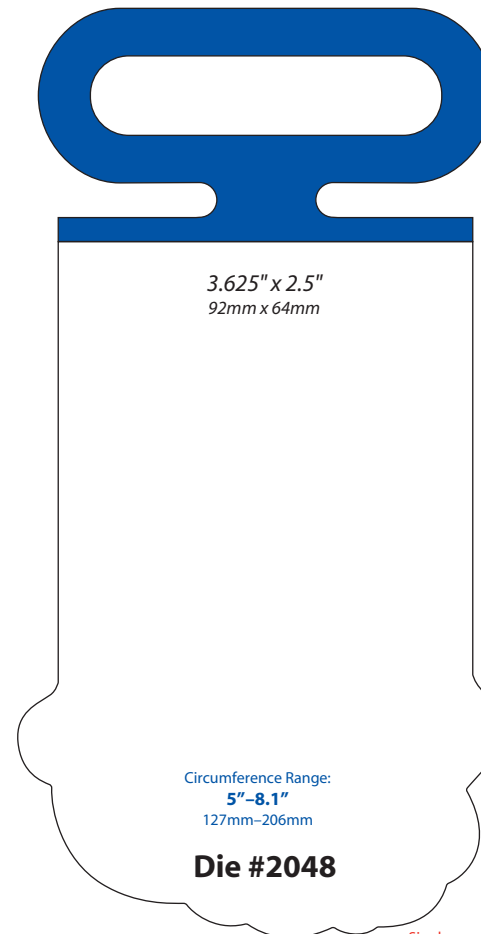

Tags with a Matrix

Allows background images or patterns to bleed

•NON-MATRIX •SPOOLED TAGS •ELASTITOTE •MATRIX •MULTIPANEL •AUTOMATION •ELASTITAB •ELASTITAG DUO

1-877-BEDFORD(233-3673)
Outside USA & Canada: 1-507-376-4136
www.elastitag.com
ElastiTag® Pat. 7281345, 7640687

1970	2177
2022	2226
2048	2246
2082	2259
2132	2320
2139	2372

Single/Bifold

Single/Bifold

Single/Bifold

Single/Bifold

Single/Bifold

Single/Bifold

Single/Bifold

Single/Bifold

Single/Bifold

Single

Single/Bifold

Single/Bifold