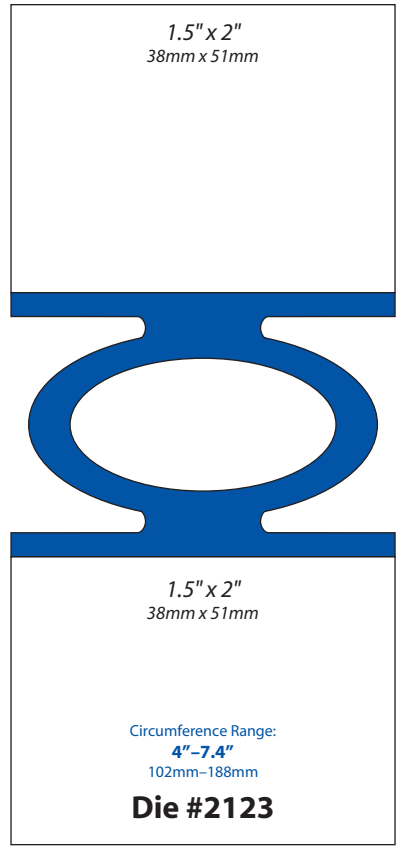

BEDFORD INDUSTRIES
1-877-BEDFORD(233-3673)
Outside USA & Canada: 1-507-376-4136
www.elastitag.com
ElastiTag® Pat. 7281345, 7640687

2123   2190
2173
PAGE 36 6/6/16

BEDFORD
ElastiTag™
—DUO—

•NON-MATRIX •SPOOLED TAGS •ELASTITOTE •MATRIX •MULTIPANEL •AUTOMATION •ELASTITAB •ELASTITAG DUO

Single