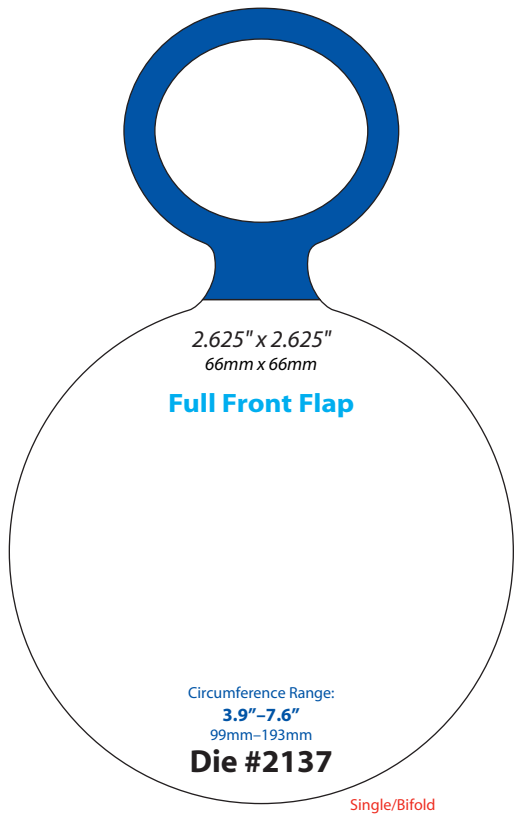

Tags with a Matrix

Allows background images or patterns to bleed

•NON-MATRIX •SPOOLED TAGS •ELASTITOTE •MATRIX •MULTIPANEL •AUTOMATION •ELASTITAB •ELASTITAG DUO

1-877-BEDFORD(233-3673)
Outside USA & Canada: 1-507-376-4136
www.elastitag.com
ElastiTag® Pat. 7281345, 7640687

2002	2253
2062	2289
2074	2319
2125	2343
2137	2346