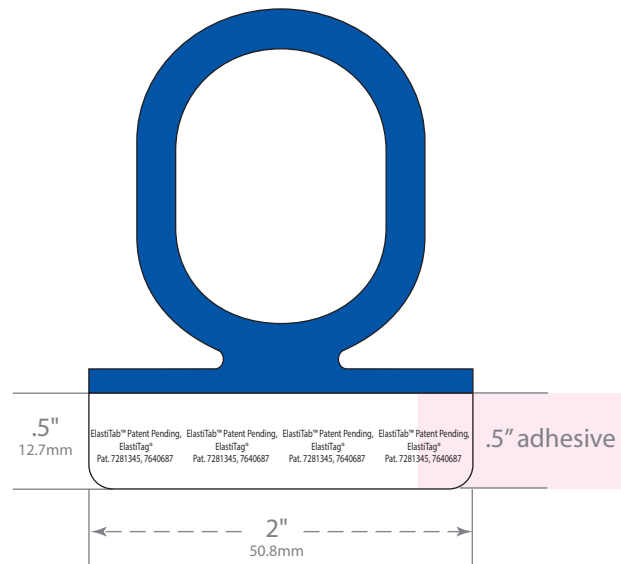

**2102**      **1973**  
**2144**  
**2145**  
**2164**  
**2243**  
**PAGE 35**      6/6/16

**Die #2164**

Circumference Range:  
**5" – 8.2"**  
127mm–208mm

**Die #2243**

Circumference Range:  
**1.6" – 3.3"**  
40mm–85mm

**Die #2144**

Circumference Range:  
**2.7" – 4.5"**  
68mm–114mm

**Die #2102**

Circumference Range:  
**4.4" – 6.5"**  
111mm–165mm

**Die #2145**

Circumference Range:  
**5" – 8.2"**  
127mm–208mm

**Die #1973**