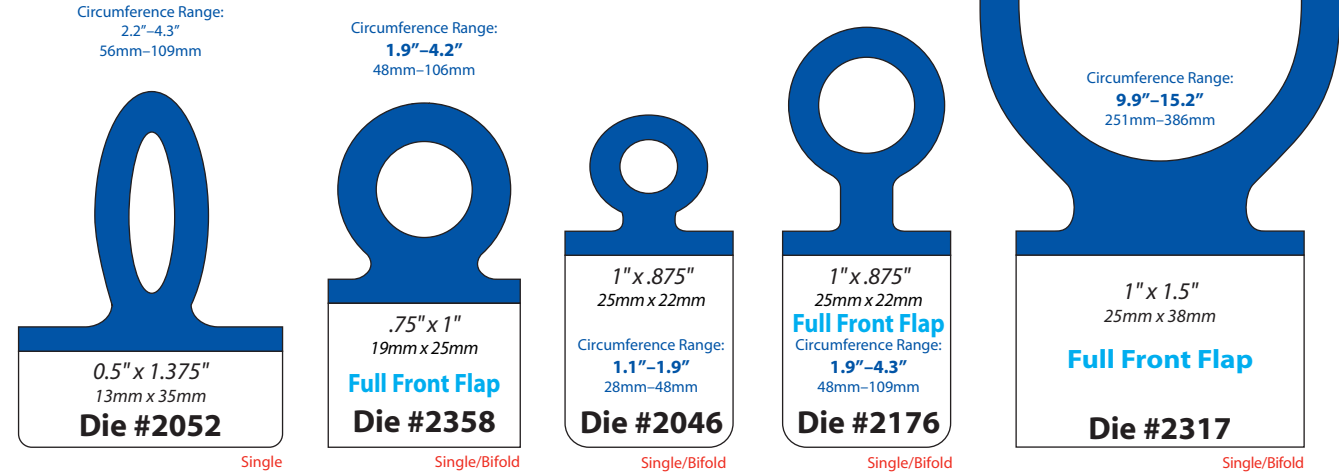

1-877-BEDFORD(233-3673)
Outside USA & Canada: 1-507-376-4136
www.elasitag.com
ElastiTag® Pat. 7281345, 7640687

- **2006**   **2230**
- **2046**   **2235**
- **2052**   **2280**
- **2085**   **2317**
- **2117**   **2358**
- **2176**

Tags with a Matrix

Allows background images or patterns to bleed

•NON-MATRIX •SPOOLED TAGS •ELASTITOTE •MATRIX •MULTIPANEL •AUTOMATION •ELASTITAB •ELASTITAG DUO