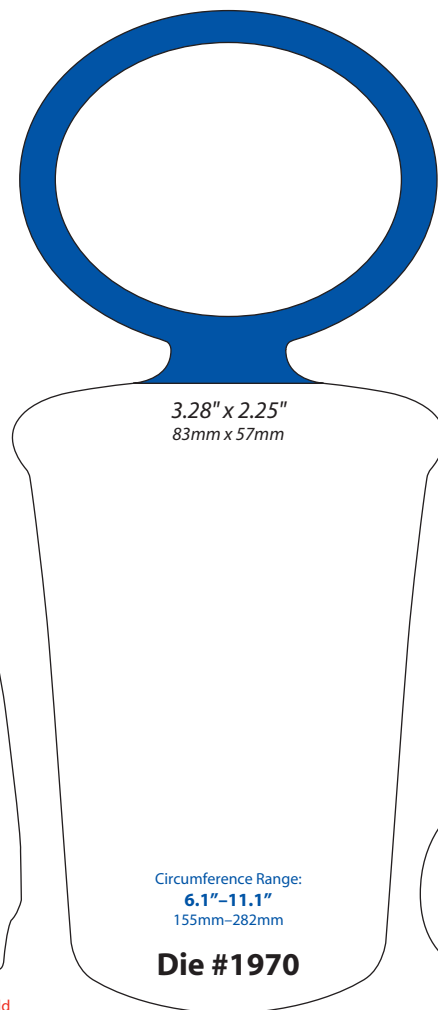

1970	2177
2022	2226
2048	2246
2082	2259
2132	2320
2139	2372

Single/Bifold

Single/Bifold

Single/Bifold

Single/Bifold

Single/Bifold

Single/Bifold

Single/Bifold

Circumference Range:  
4" - 6.5"  
101mm - 165mm

**Die #2331**

Single/Bifold

3.86" x 2.25"  
98mm x 57mm

Circumference Range:  
8.4" - 14.6"  
213mm - 371mm

**Die #1953**

Single/Bifold

3.9375" x 2.0625"  
100mm x 52mm