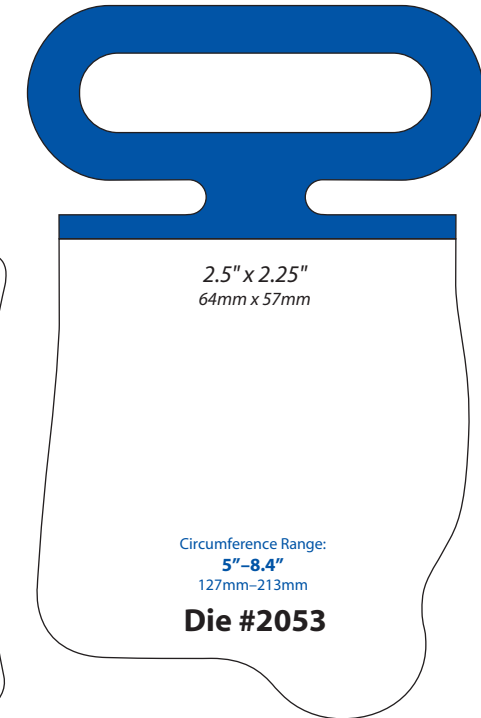

<b>2053</b>	<b>2283</b>
<b>2063</b>	<b>2303</b>
<b>2120</b>	<b>2316</b>
<b>2180</b>	<b>2335</b>
<b>2207</b>	<b>2337</b>
<b>2258</b>	<b>2357</b>

Single/Bifold

Single/Bifold

Single/Bifold

Single/Bifold

Single/Bifold

Circumference Range:  
4" - 6.5"  
101mm - 165mm

**Die #2331**

Single/Bifold

3.86" x 2.25"  
98mm x 57mm

Circumference Range:  
8.4" - 14.6"  
213mm - 371mm

**Die #1953**

Single/Bifold

3.9375" x 2.0625"  
100mm x 52mm