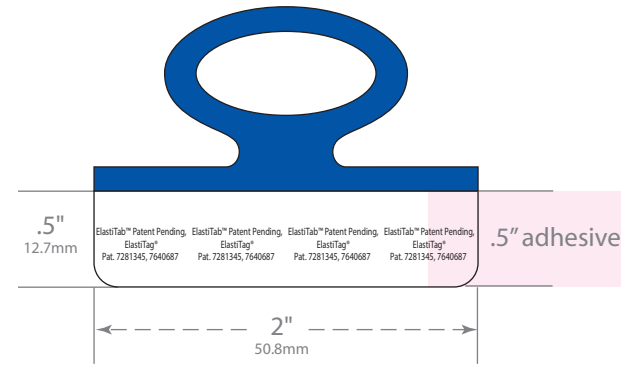

**2102**      **1973**  
**2144**  
**2145**  
**2164**  
**2243**  
**PAGE 35**      6/6/16

**Die #2164**

Circumference Range:  
**5" – 8.2"**  
127mm–208mm

**Die #2243**

Circumference Range:  
**1.6" – 3.3"**  
40mm–85mm