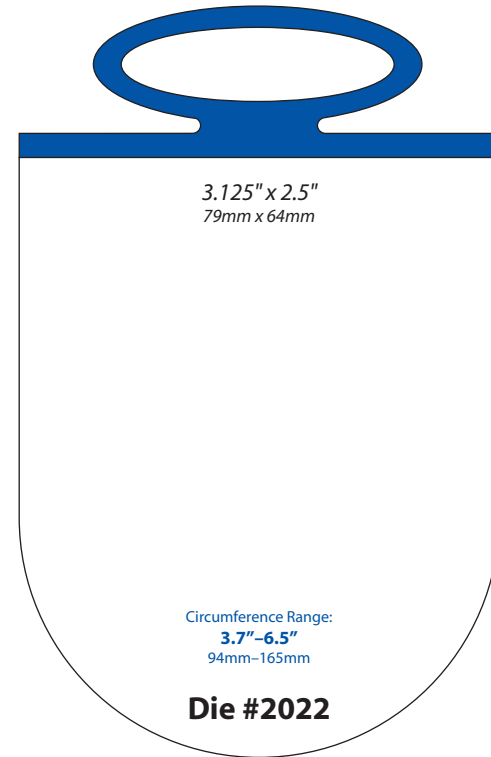

1970	2177
2022	2226
2048	2246
2082	2259
2132	2320
2139	2372

Single/Bifold

Single/Bifold

Single/Bifold

Single/Bifold

Single/Bifold

Single/Bifold

Single/Bifold

Circumference Range:  
4" - 6.5"  
101mm - 165mm

**Die #2331**

Single/Bifold

3.86" x 2.25"  
98mm x 57mm

Circumference Range:  
8.4" - 14.6"  
213mm - 371mm

**Die #1953**

Single/Bifold

3.9375" x 2.0625"  
100mm x 52mm