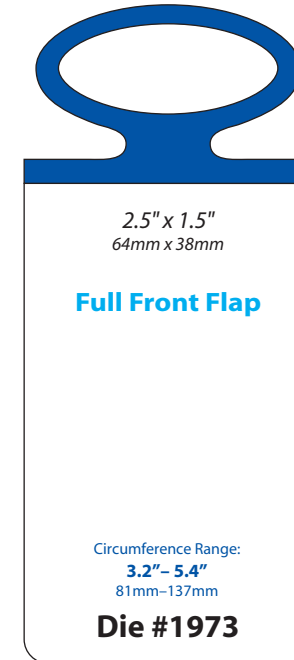

**2102**      **1973**  
**2144**  
**2145**  
**2164**  
**2243**  
**PAGE 35**      6/6/16

**Die #2164**

Circumference Range:  
**5" – 8.2"**  
127mm–208mm

**Die #2243**

Circumference Range:  
**1.6" – 3.3"**  
40mm–85mm

**Die #2144**

Circumference Range:  
**2.7" – 4.5"**  
68mm–114mm

**Die #2102**

Circumference Range:  
**4.4" – 6.5"**  
111mm–165mm

**Die #2145**

Circumference Range:  
**5" – 8.2"**  
127mm–208mm

**Die #1973**