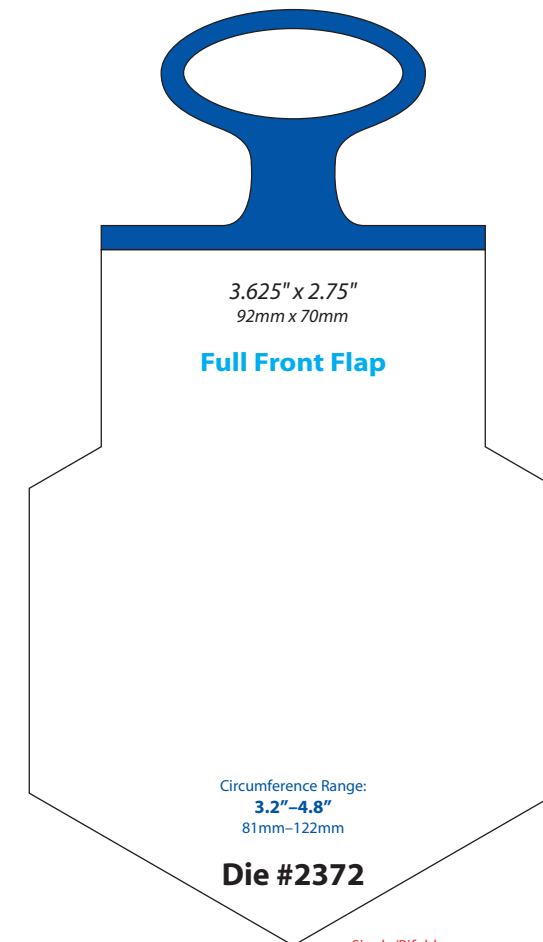

Single/Bifold