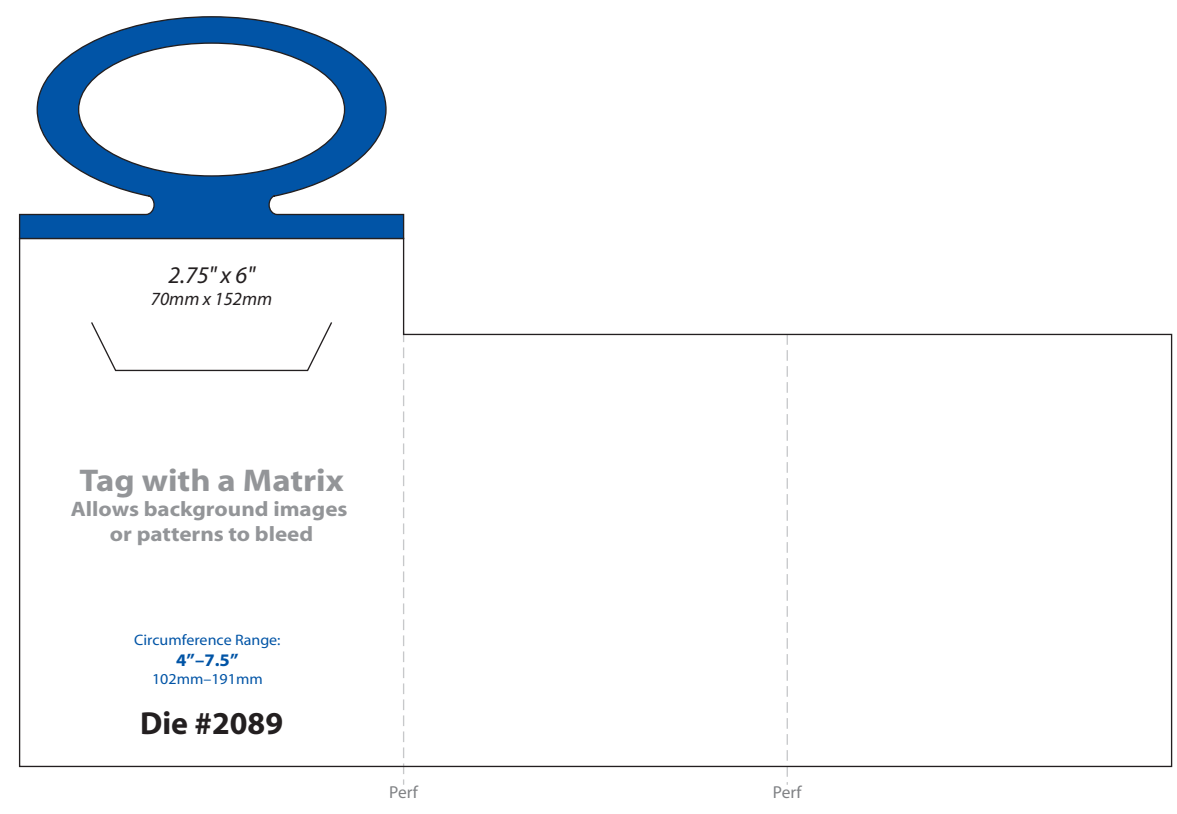

BEDFORD INDUSTRIES
1-877-BEDFORD(233-3673)
Outside USA & Canada: 1-507-376-4136
www.elastitag.com
ElastiTag® Pat. 7281345, 7640687

2089   2315
PAGE 34   6/6/16

Multiple Panel