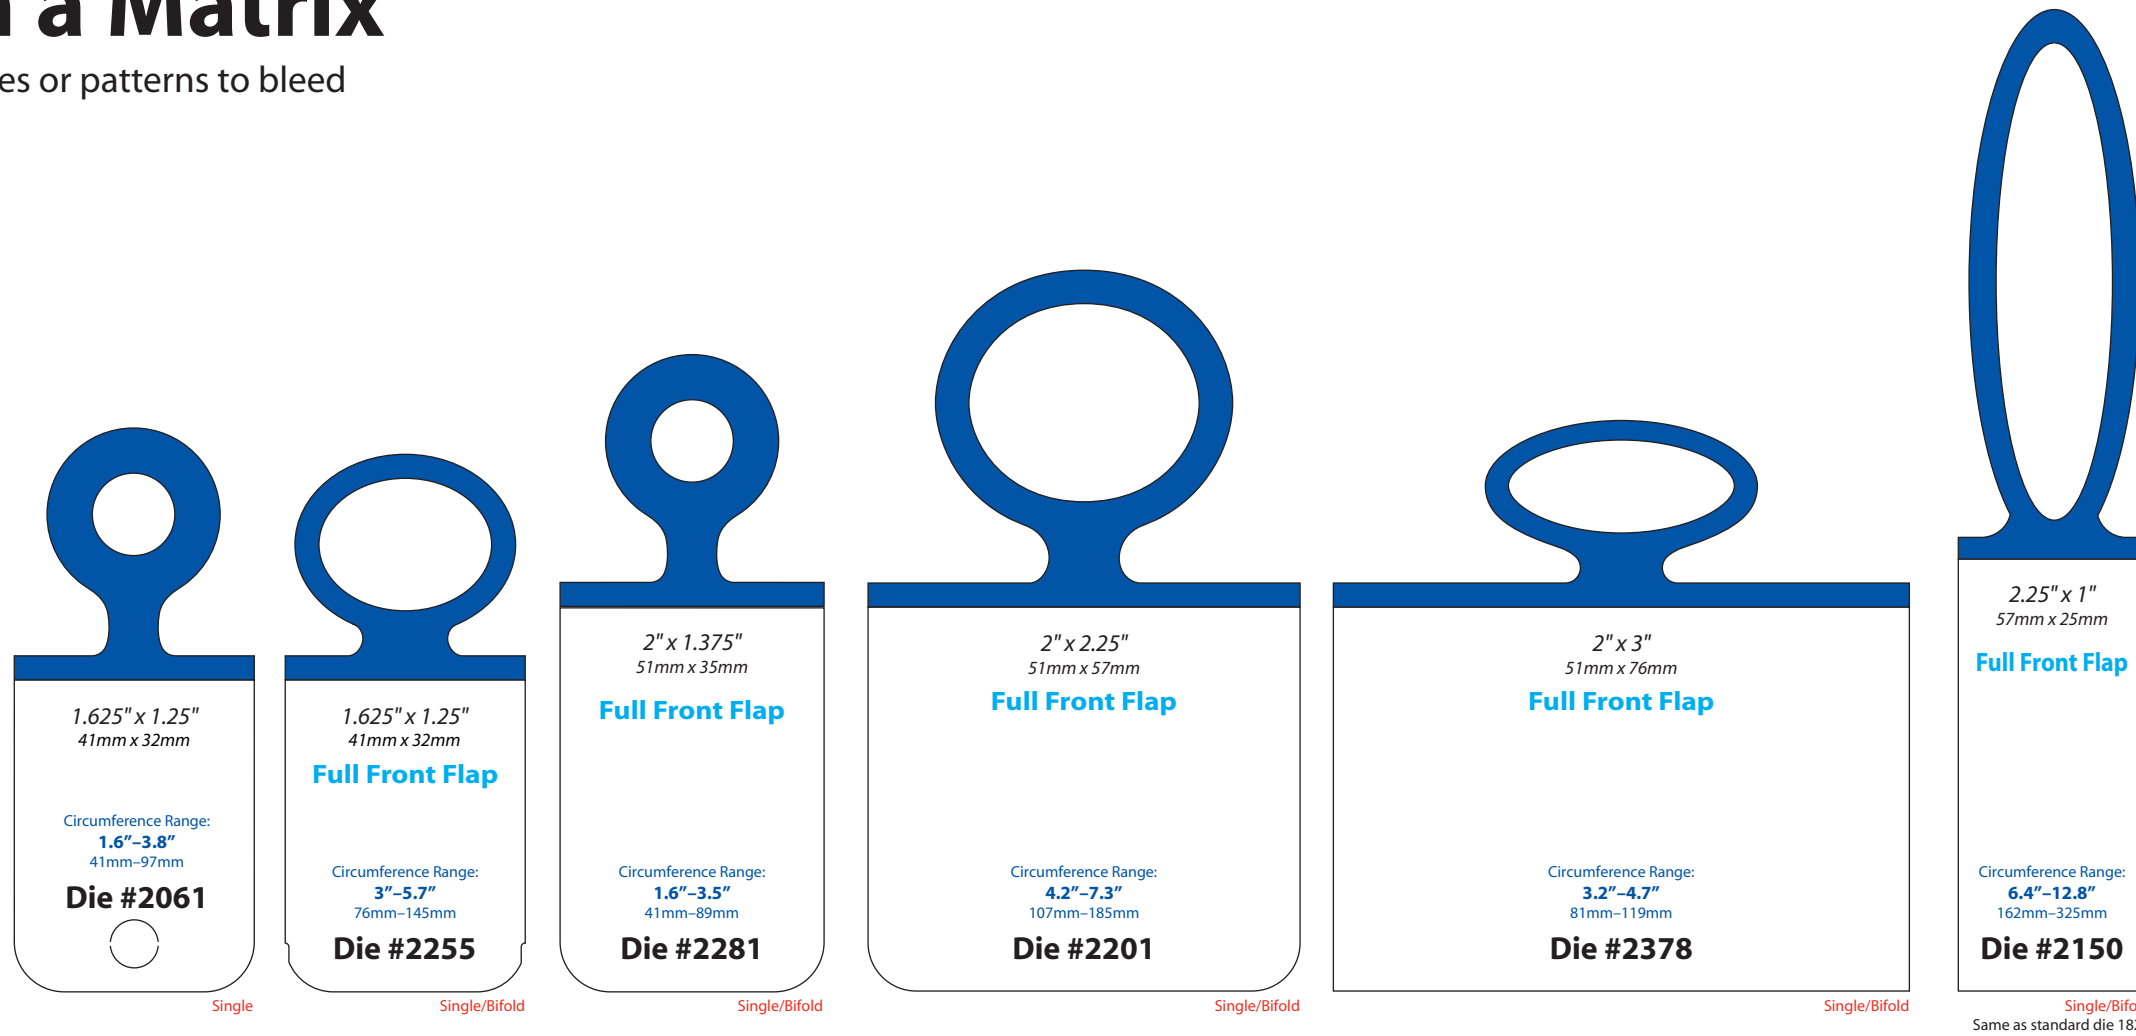

Tags with a Matrix

Allows background images or patterns to bleed

•NON-MATRIX •SPOOLED TAGS •ELASTITOTE •MATRIX •MULTIPANEL •AUTOMATION •ELASTITAB •ELASTITAG DUO

1-877-BEDFORD(233-3673)
Outside USA & Canada: 1-507-376-4136
www.elastitag.com
ElastiTag® Pat. 7281345, 7640687

2005	2201
2036	2219
2061	2255
2106	2281
2109	2338
2138	2340
2150	2378