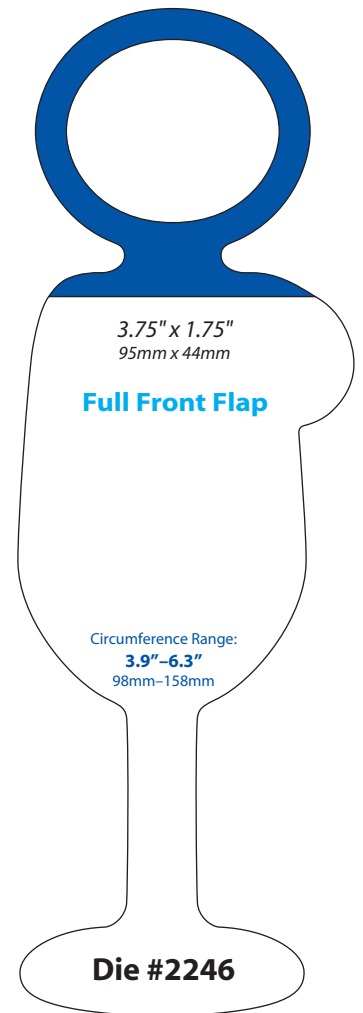

Single/Bifold